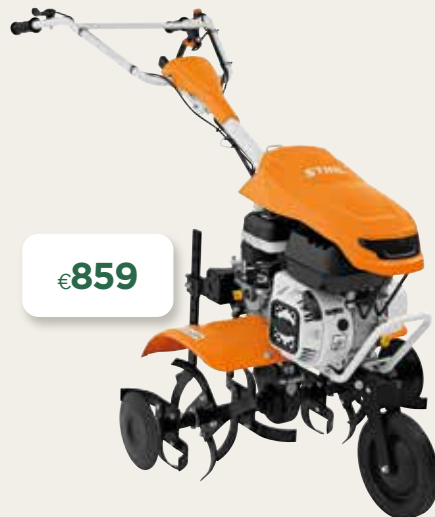

ACCESSOIRE
VULSISTEEM
VOOR BRANDSTOF

€18,6

Doorslijpers

Frezen

De acties van stihl gelden tot en met 30 juni 2025

STIHL

MH 445 R

motor: stihl EVC 200- 139 cc
versnelling 1V + 1R
werkbreedte 50 cm

€859

MH 585

motor: kohler HD 675 OHV SC
versnelling 1V +1 R
werkbreedte 85 cm

€929

MH 600

motor: stihl EVC 600
versnelling 2V + 1R
werkbreedte 78 cm verstelbaar
opklopbaar transport wiel

€859

Kom je opladen voor dit tuinseizoen