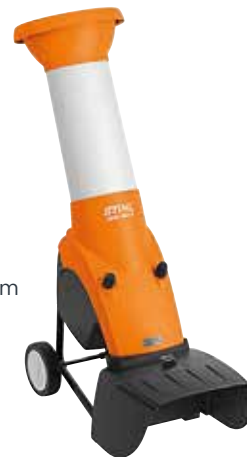

GHE 250

takdikte tot 30 mm
2500 W
multi-cut
hout- en
compostafval

~~€599~~
€539