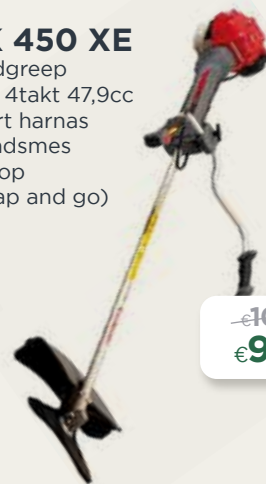

UMK 450 XE

U-handgreep
motor: 4takt 47,9cc
comfort harnas
drietandsmes
nylonkop
(met tap and go)

~~€1039~~
€999