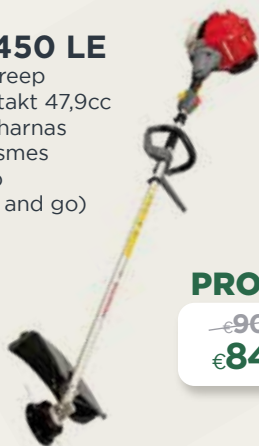

van €729 naar €689

~~€629~~
€599

UMK 425 U

U-handgreep
voor het maaien van grote
oppervlaktes
motor: 4takt 25cc
comfort harnas
drietandsmes
nylonkop
35cc

van €819 naar €779

~~€689~~
€649

UMK 450 LE

D-handgreep
motor: 4takt 47,9cc
comfort harnas
drietandsmes
nylonkop
(met tap and go)

PROMO

~~€909~~
€849

UMK 450 UE

U-handgreep
motor: 4takt 47,9cc
comfort harnas
drietandsmes
nylonkop
(met tap and go)

~~€959~~
€899

UMK 450 XE

U-handgreep
motor: 4takt 47,9cc
comfort harnas
drietandsmes
nylonkop
(met tap and go)