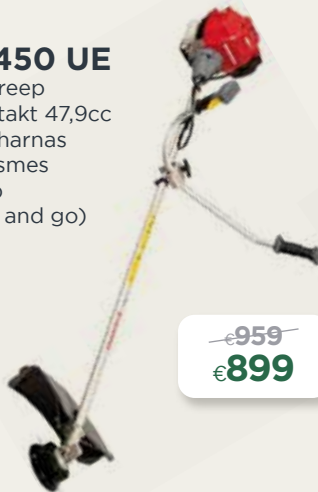

van €729 naar €689

~~€629~~
€599

UMK 425 U

U-handgreep
voor het maaien van grote
oppervlaktes
motor: 4takt 25cc
comfort harnas
drietandsmes
nylonkop
35cc

van €819 naar €779

~~€689~~
€649

UMK 450 LE

D-handgreep
motor: 4takt 47,9cc
comfort harnas
drietandsmes
nylonkop
(met tap and go)

PROMO

~~€909~~
€849

UMK 450 UE

U-handgreep
motor: 4takt 47,9cc
comfort harnas
drietandsmes
nylonkop
(met tap and go)

~~€959~~
€899

UMK 450 XE

U-handgreep
motor: 4takt 47,9cc
comfort harnas
drietandsmes
nylonkop
(met tap and go)