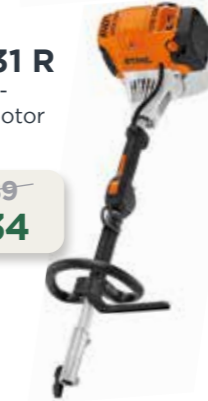

KM 131 R

Benzine-combimotor 36,3cc

~~€689~~
€634