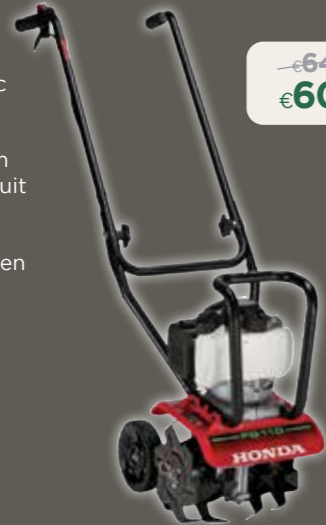

Tuinfrezen

FG 110

motor: 4 takt 25cc
werkbreedte:
12 of 24 cm
werkdiepte: 20 cm
versnelling: 1 vooruit
ultralicht: 14,1 kg
standaard:
met transportwielen

~~€649~~
€609

FG 201

motor: 4 takt 49cc
werkbreedte:
25 of 30 cm
werkdiepte: 23 cm
versnelling: 1 vooruit
lichtgewicht: 17 kg