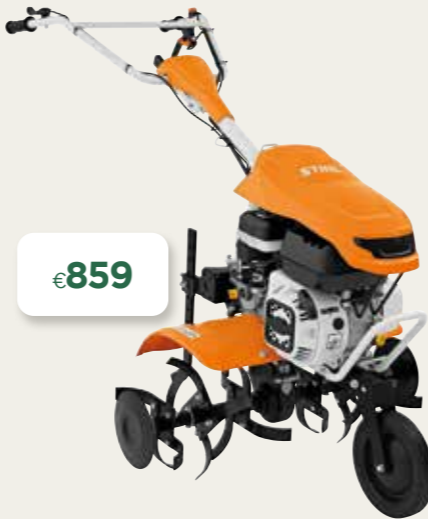

Frezen

De acties van stihl gelden tot en met 30 juni 2024

STIHL

MH 445 R

motor: stihl EVC 200- 139 cc
versnelling 1V + 1R
werkbreedte 50 cm

€859

MH 585

motor: kohler HD 675 OHV SC
versnelling 1V + 1R
werkbreedte 85 cm

€929

MH 600

motor: stihl EVC 600
versnelling 2V + 1R
werkbreedte 78 cm verstelbaar
opklopbaar transport wiel

€859

KOM NAAR DE STIHL TESTDAG

Ervaar de STIHL power testdagen op
VR. 12 APRIL van 8u tot 20u
ZA. 13 APRIL van 8u tot 17u