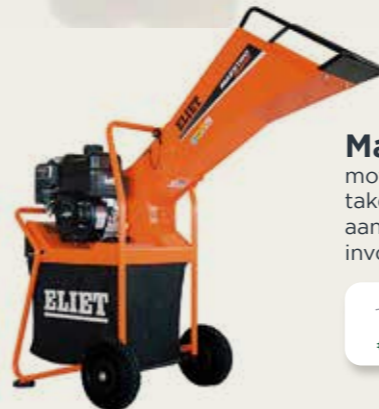

Maestro Country

motor: B&S XR 950 - 6.5pk
takdikte: 4 cm
aantal messen: 12
invoerhoogte 1200 mm

~~€1700~~
€1615