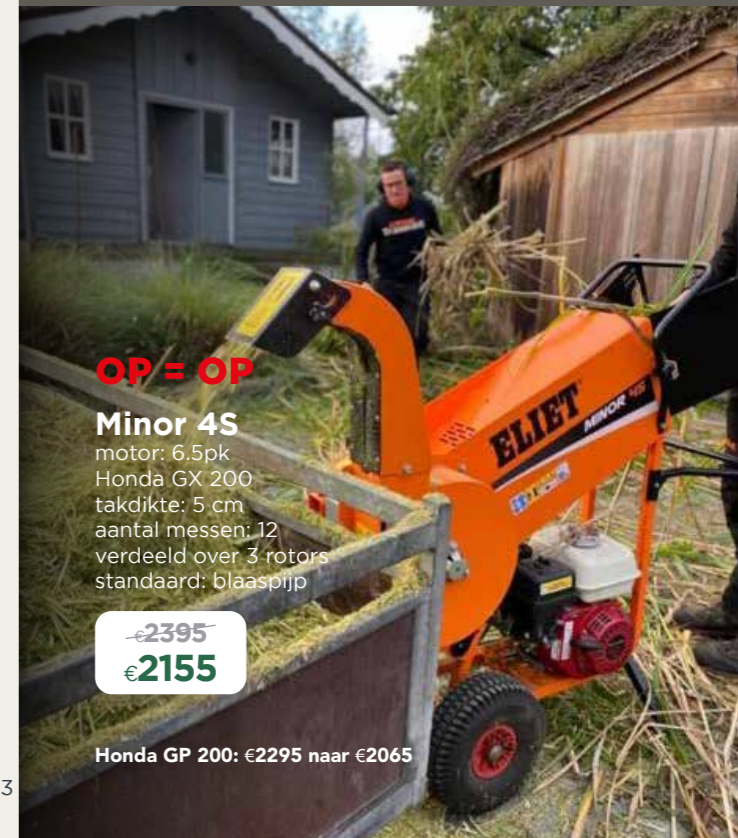

OP = OP

Minor 4S

motor: 6.5pk
Honda GX 200
takdikte: 5 cm
aantal messen: 12
verdeeld over 3 rotors
standaard: blaaspipij

~~€2395~~
€2155

Honda GP 200: €2295 naar €2065