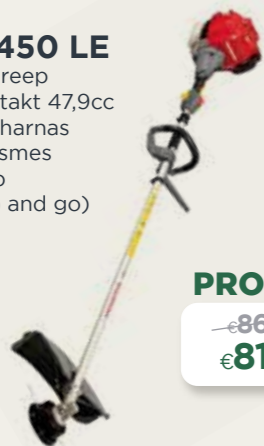

UMK 425 L
D-handgreep
motor: 4takt 25cc
comfort harnas
drietandsmes
nylonkop
35cc
van €699 naar €659

~~€599~~
€569

UMK 425 U
U-handgreep
voor het maaien van grote
oppervlaktes
motor: 4takt 25cc
comfort harnas
drietandsmes
nylonkop
35cc
van €779 naar €739

~~€659~~
€619

UMK 450 LE
D-handgreep
motor: 4takt 47,9cc
comfort harnas
drietandsmes
nylonkop
(met tap and go)

PROMO
~~€869~~
€819

UMK 450 UE
U-handgreep
motor: 4takt 47,9cc
comfort harnas
drietandsmes
nylonkop
(met tap and go)