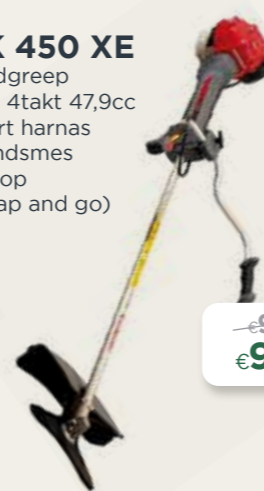

UMK 425 L
D-handgreep
motor: 4takt 25cc
comfort harnas
drietandsmes
nylonkop
35cc
van €699 naar €659

~~€599~~
€569

UMK 425 U
U-handgreep
voor het maaien van grote
oppervlaktes
motor: 4takt 25cc
comfort harnas
drietandsmes
nylonkop
35cc
van €779 naar €739

~~€659~~
€619

UMK 450 LE
D-handgreep
motor: 4takt 47,9cc
comfort harnas
drietandsmes
nylonkop
(met tap and go)

PROMO
~~€869~~
€819

UMK 450 UE
U-handgreep
motor: 4takt 47,9cc
comfort harnas
drietandsmes
nylonkop
(met tap and go)

~~€919~~
€869

UMK 450 XE
U-handgreep
motor: 4takt 47,9cc
comfort harnas
drietandsmes
nylonkop
(met tap and go)

~~€999~~
€949

UMC 425 E
motor 25cc
~~€519~~
€489

UMC 435 E
motor 35cc
~~€629~~
€599

- 1 kettingzaag SSPP E **€299**
- 2 bosmaaier SSBC E **€139**
- 3 bladblazer SSBL E **€159**
- 4 kantensnijder SSET E **€159**
- 5 frees SSCL E **€269**
- 6 heggenschaar 90 cm SSHH SE **€339**
- 7 heggenschaar 140 cm SSES LE **€359**
- 8 verlengstuk 55 cm SSES LE **€89**
- 9 verlengstuk 106 cm SSES LE **€119**