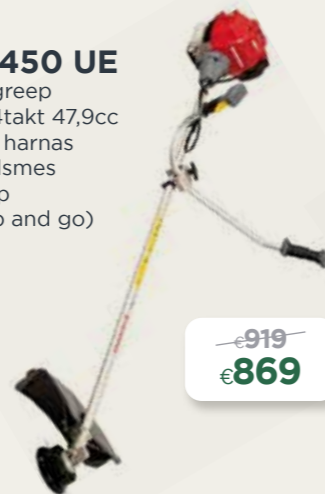

UMK 425 L
D-handgreep
motor: 4takt 25cc
comfort harnas
drietandsmes
nylonkop
35cc
van €699 naar €659

~~€599~~
€569

UMK 425 U
U-handgreep
voor het maaien van grote
oppervlaktes
motor: 4takt 25cc
comfort harnas
drietandsmes
nylonkop
35cc
van €779 naar €739

~~€659~~
€619

UMK 450 LE
D-handgreep
motor: 4takt 47,9cc
comfort harnas
drietandsmes
nylonkop
(met tap and go)

PROMO
~~€869~~
€819

UMK 450 UE
U-handgreep
motor: 4takt 47,9cc
comfort harnas
drietandsmes
nylonkop
(met tap and go)