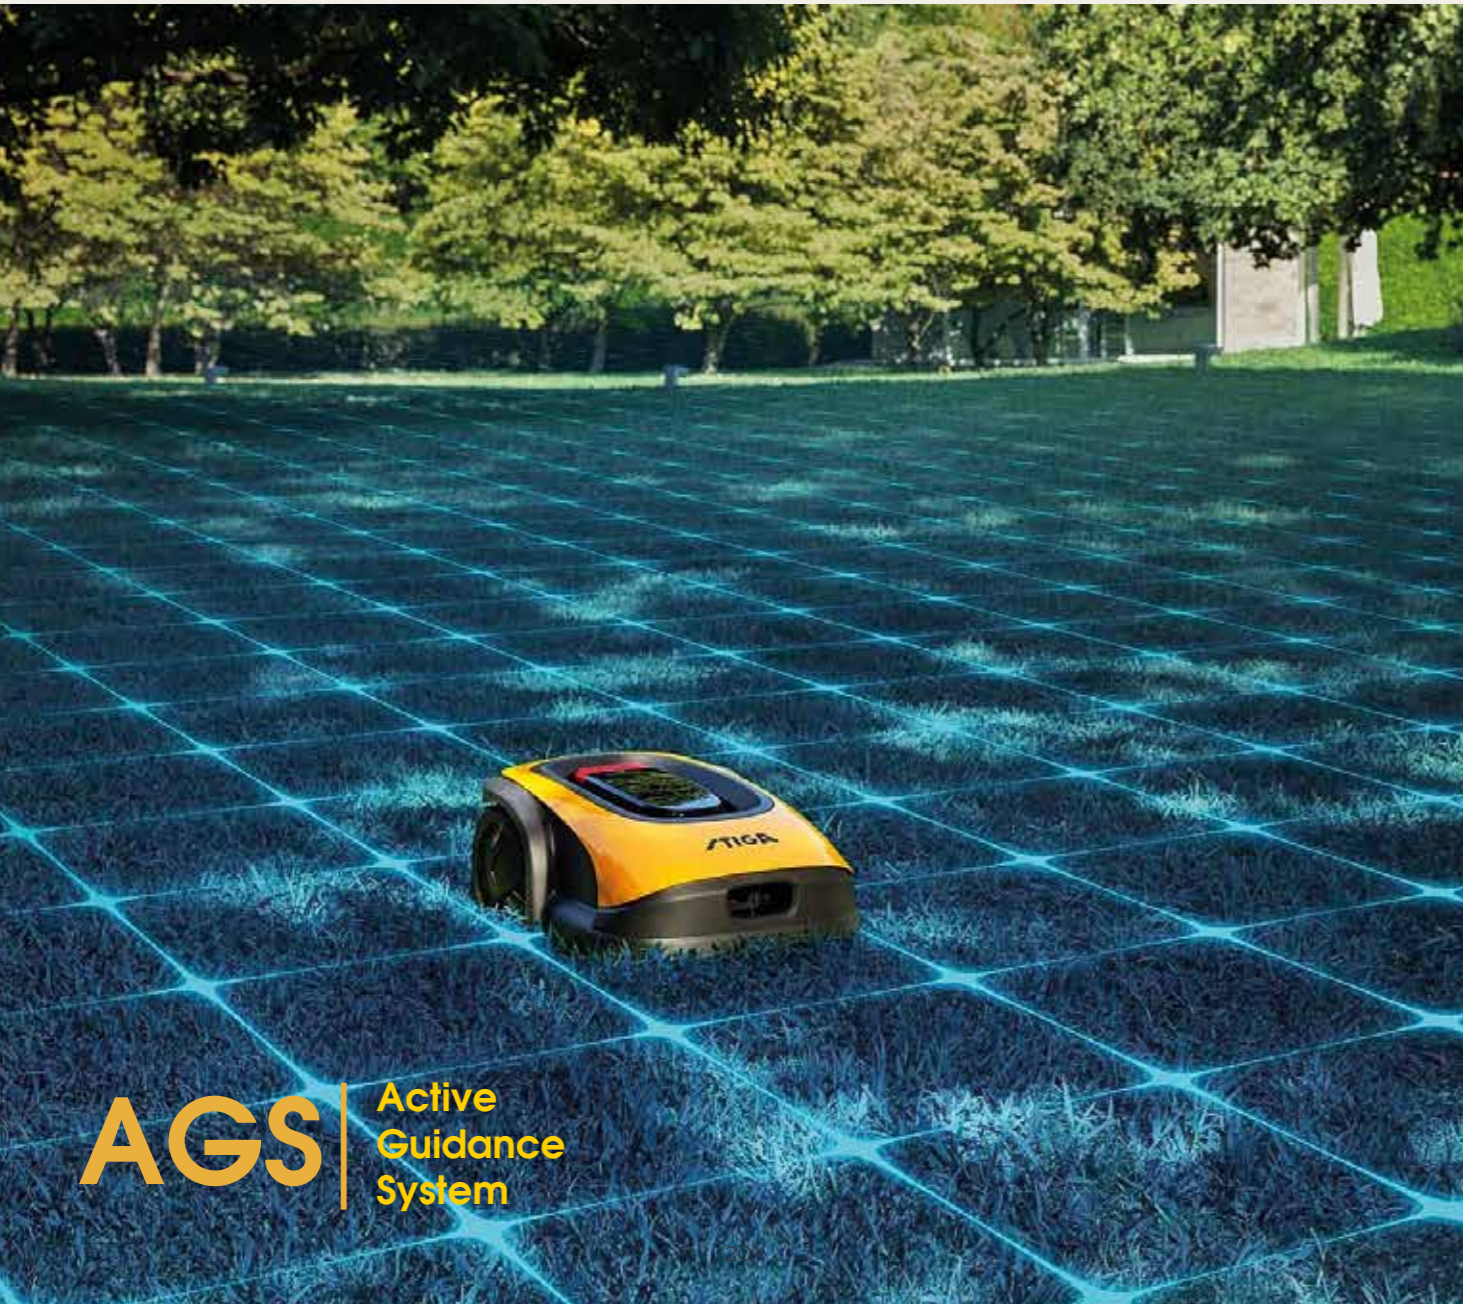

Obstakel Detectie Sensor

Automatisch aanpasbaar snijmes (hoogte)

Twee maaischijven (met dubbellaags messensysteem)

App: 4G (overal bedienbaar)

Mission Mega RTK 24000

tot 36.000 m²

€13.999

Draadloos via GPS – maait in mooie parallelle lijnen

App: 4G (overal bedienbaar)

AGS | Active Guidance System

MET DRAAD

Essential G 600

Begrenzingsdraad
 Maaioppervlakte: 600m²
 Maaitijd per laadbeurt: 90min
 Oplaadtijd: 60min
 4 draaibare messen
 App: bluetooth

PROMO

~~€1309~~
€999

Essential G 1200

Begrenzingsdraad
 Maaioppervlakte: 1200m²
 Maaitijd per laadbeurt: 150min
 Oplaadtijd: 120min
 4 draaibare messen
 App: bluetooth

PROMO

~~€1569~~
€1499

DRAADLOOS

Experience A 500